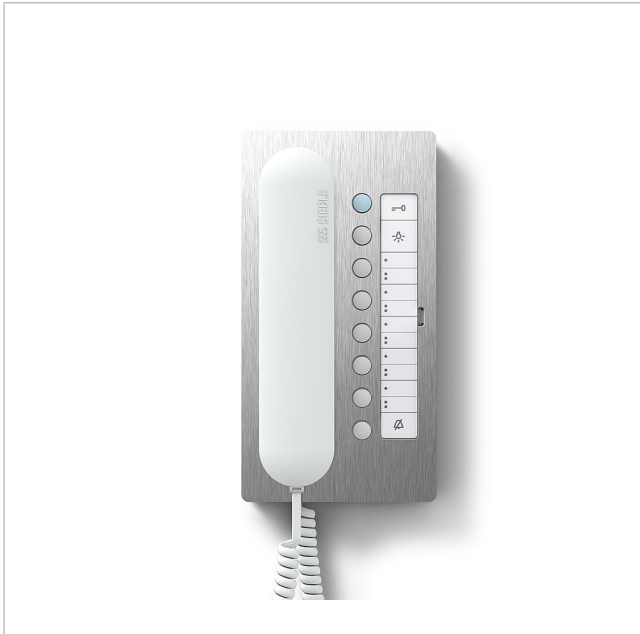

Bus-telefoon Comfort  
BTC 850-02 E/W

200044608-00

## Productomschrijving

Bus-telefoon comfort voor de Siedle In-Home-Bus.

Met de functies bellen, spreken, deur openen, licht, etage-oproep, schakel-/stuurfuncties en interne communicatie.

Prestatiekenmerken:

- Gehoorbescherming, meeluisterbeveiliging geïntegreerd
- Oproepuitschakeling met statusweergave
- Parallelschakeling van max. 4 Bus-telefoons Standaard (Vanaf het 3e apparaat zijn de PRI 602-... USB en ZBVG 650-... voor de programmering vereist)
- Oproeponderscheid voor etage-oproep, 2 deuroproepen en interne oproep
- Oproepgenerator met 11 oproeptonen, incl. gong
- Belvolume in 5 trappen instelbaar tot max. 83 dB(A)
- Deuropener-/lichtfunctie op ieder moment via Bus-aders
- Deuraanschakeling op ieder moment mogelijk
- 8 LED's voor weergave (bijv. deur openen)
- 8 functietoetsen, 7 vrij programmeerbaar en dubbel te bezetten. Functie van de toetsen willekeurig toe te wijzen zonder extra installatie via Bus-aders uit te voeren, bijv. voor interne telefonie
- Deuroproepovername
- Deurautomatiek
- Oproepdoorverbinding
- Basisplaat met aansluitklemmen vooraf te installeren
- Accessoire-parallelschakeling ZPS 850-..., om max. 4 verdere Bus-telefoons parallel te schakelen, uitbreidbaar
- Accessoire aanschakelrelais ZAR 850-... uitbreidbaar
- Met tafellaccessoire ZTC 800-... als tafellapparaat inzetbaar

## Artikelinformatie

Artikelaanduiding	Artikelomschrijving	Kleur/Materiaal	KG Artikelnr.
BTC 850-02 E/W	Bus-telefoon Comfort	Edelstaal/wit	C 200044608-00