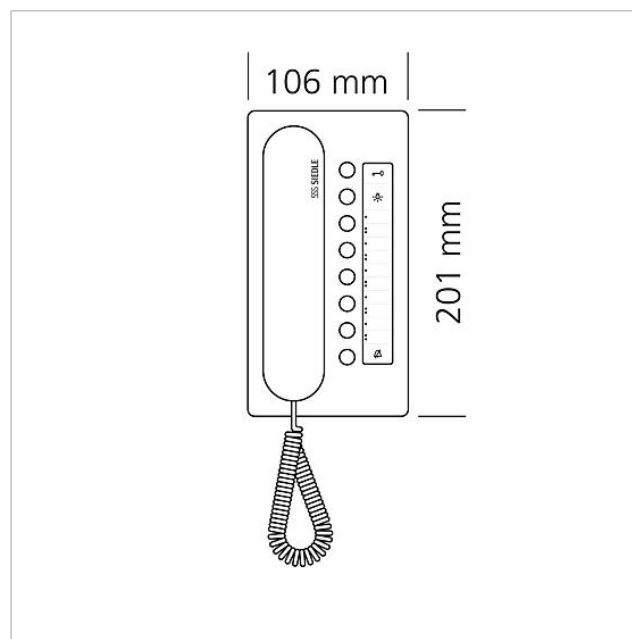

Poste pour bus confort
BTC 850-02 E/W

200044608

Page 3