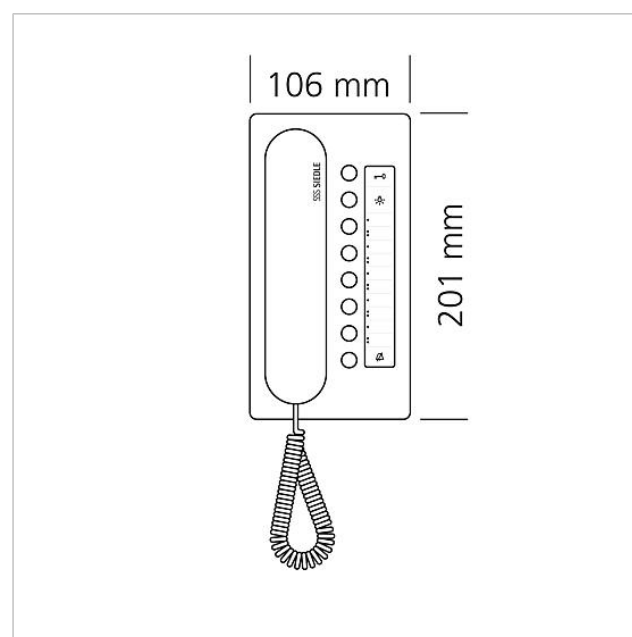

SSS SIEDLE

Comfort-bustelefon
BTC 850-02 E/W

200044608

Side 3