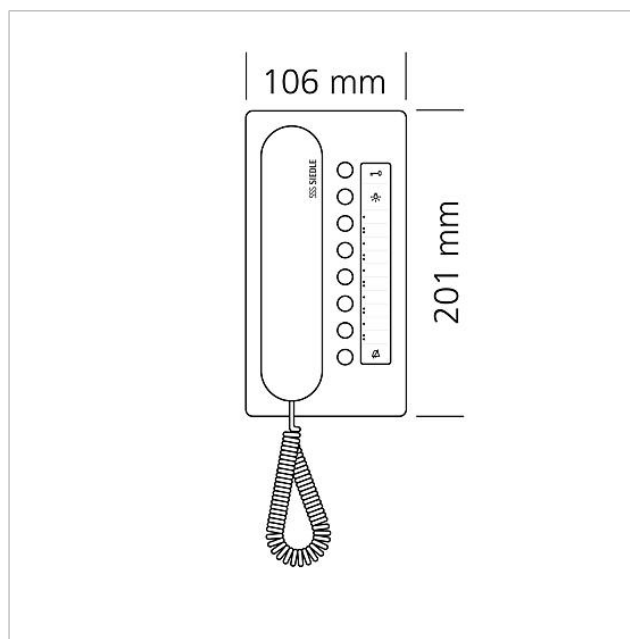

Bus-telefoon Comfort
BTC 850-02 A/W

200044607

Pagina 3