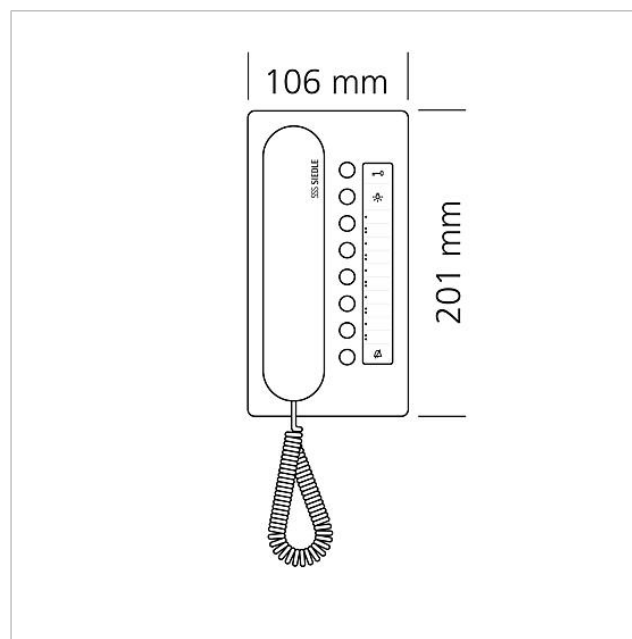

Bus-telefoon Comfort
BTC 850-02 A/W

200044607

Pagina 3