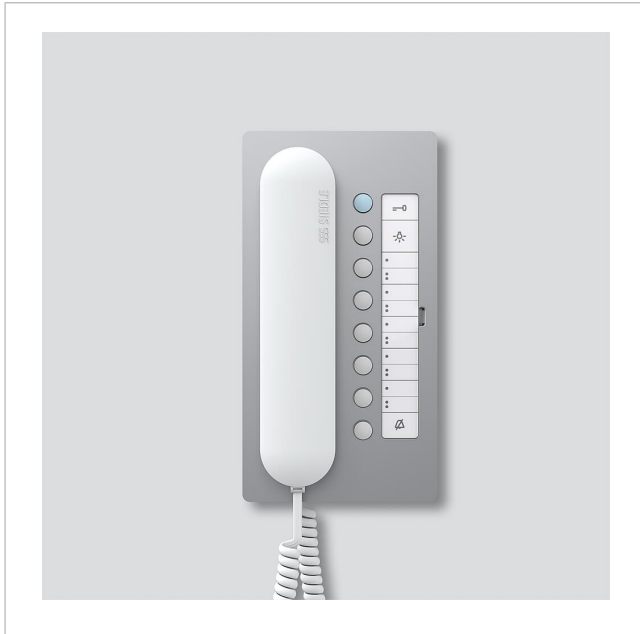

Bus-telefoon Comfort  
BTC 850-02 A/W

200044607-00

## Productomschrijving

Bus-telefoon comfort voor de Siedle In-Home-Bus.

Met de functies bellen, spreken, deur openen, licht, etage-oproep, schakel-/stuurfuncties en interne communicatie.

Prestatiekenmerken:

- Gehoorbescherming, meeluisterbeveiliging geïntegreerd
- Oproepuitschakeling met statusweergave
- Parallelschakeling van max. 4 Bus-telefoons Standaard (Vanaf het 3e apparaat zijn de PRI 602-... USB en ZBVG 650-... voor de programmering vereist)
- Oproeponderscheid voor etage-oproep, 2 deuroproepen en interne oproep
- Oproepgenerator met 11 oproeptonen, incl. gong
- Belvolume in 5 trappen instelbaar tot max. 83 dB(A)
- Deuropener-/lichtfunctie op ieder moment via Bus-aders
- Deuraanschakeling op ieder moment mogelijk
- 8 LED's voor weergave (bijv. deur openen)
- 8 functietoetsen, 7 vrij programmeerbaar en dubbel te bezetten. Functie van de toetsen willekeurig toe te wijzen zonder extra installatie via Bus-aders uit te voeren, bijv. voor interne telefonie
- Deuroproepovername
- Deurautomatiek
- Oproepdoorverbinding
- Basisplaat met aansluitklemmen vooraf te installeren
- Accessoire-parallelschakeling ZPS 850-..., om max. 4 verdere Bus-telefoons parallel te schakelen, uitbreidbaar
- Accessoire aanschakelrelais ZAR 850-... uitbreidbaar
- Met tafellaccessoire ZTC 800-... als tafellapparaat inzetbaar

## Artikelinformatie

Artikelaanduiding	Artikelomschrijving	Kleur	KG Artikelnr.
BTC 850-02 A/W	Bus-telefoon Comfort	Aluminium/wit	B 200044607-00