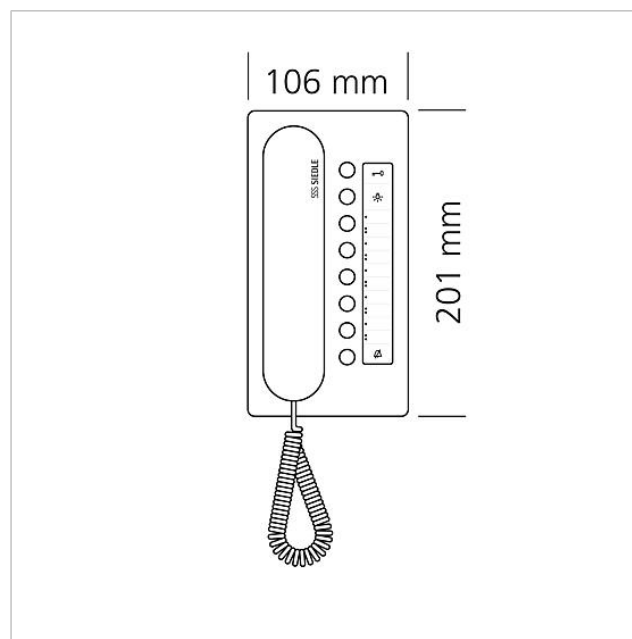

Citofono bus comfort
BTC 850-02 A/W

200044607

Pagina 3