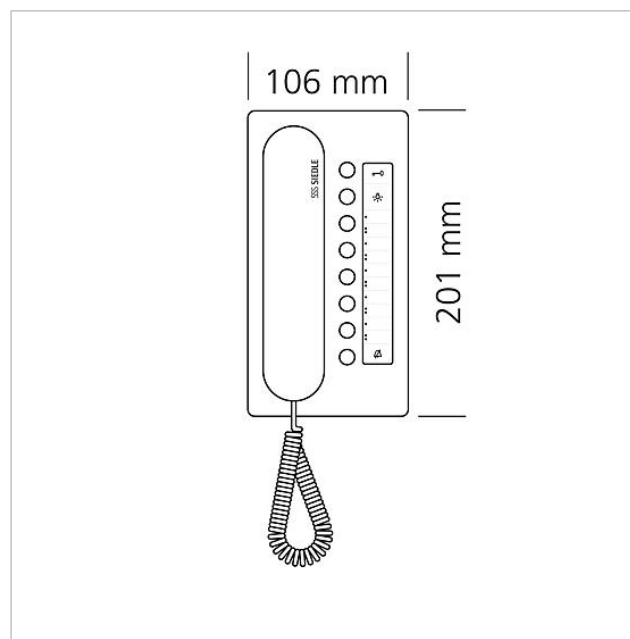

Poste pour bus confort
BTC 850-02 A/W

200044607

Page 3