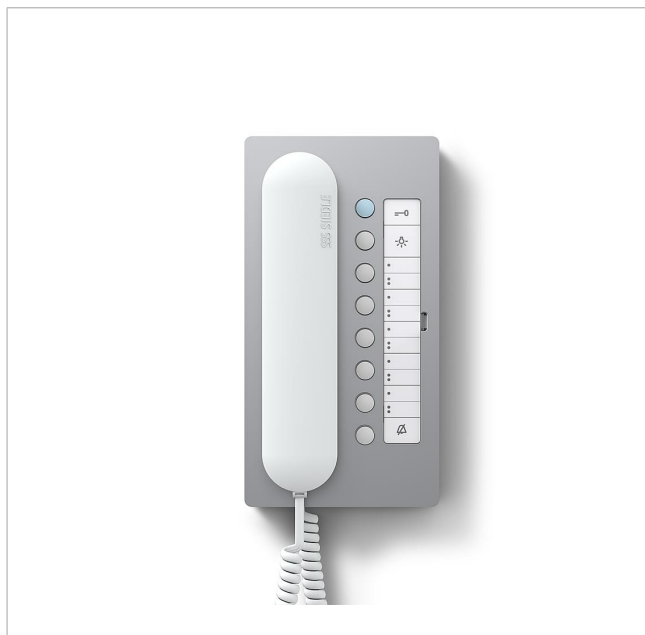

Comfort-bustelefon
BTC 850-02 A/W

200044607-00

Produktbeskrivelse

Comfort-bustelefon til Siedle In-Home-bus.

Med funktionerne kalde, tale, døråbning, lys, etagekald, koblings-/styrefunktioner og intern kommunikation.

Specifikationer:

- Høreværn, medhørspærre integreret
- Opkaldsfrakobling med statusvisning
- Parallelkobling af 4 bus-telefoner Comfort (fra det 3. apparat kræves PRI 602-... USB og ZBVG 650-... til programmering)
- Opkaldsdifferentiering til etageopkald, 2 dørkald og internt opkald
- Opkaldsgenerator med 11 opkaldstonesekvenser, inkl. gong
- Opkaldslydstyrke kan indstilles i 5 trin op til maks. 83 dB(A)
- Døråbner-/lysfunktion er til enhver tid mulig via bus-ledere
- Dørtilkobling er til enhver tid mulig
- 8 LED-lamper til visning (f.eks. dør åben)
- 8 funktionstaster, 7 kan programmeres frit og belægges dobbelt. Tasternes funktion kan tilordnes vilkårligt, kan udløses uden ekstra installation via busårer f.eks. til intern telefoni
- Overtagelse af dørkald
- Dørmatik
- Viderestilling af opkald
- Grundplade med tilslutningsklemmer kan forinstalleres
- Tilbehør-parallelkobling ZPS 850-... for at tilkoble maks. 4 yderligere bustelefoner parallelt, kan eftermonteres
- Tilbehør-relæenhed ZAR 850-... kan eftermonteres
- Kan bruges som bordmodel med bordtilbehør ZTC 800-...

Tekniske specifikationer

Driftsspænding:	via In-Home-Bus
Omgivelsestemperatur:	+5 °C til +40 °C
Mål (mm) b x h x d:	106 x 201 x 46

Artikelinformationer

Artikler-betegnelse	Varebeskrivelse	Farve/materiale	KG Varenr.
BTC 850-02 A/W	Comfort-bustelefon	Aluminium/Hvid	B 200044607-00