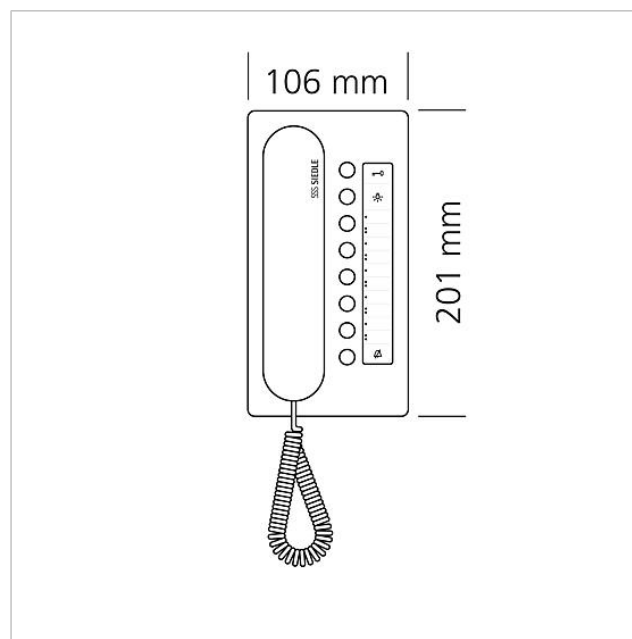

SSS SIEDLE

Comfort-bustelefon
BTC 850-02 A/W

200044607

Side 3