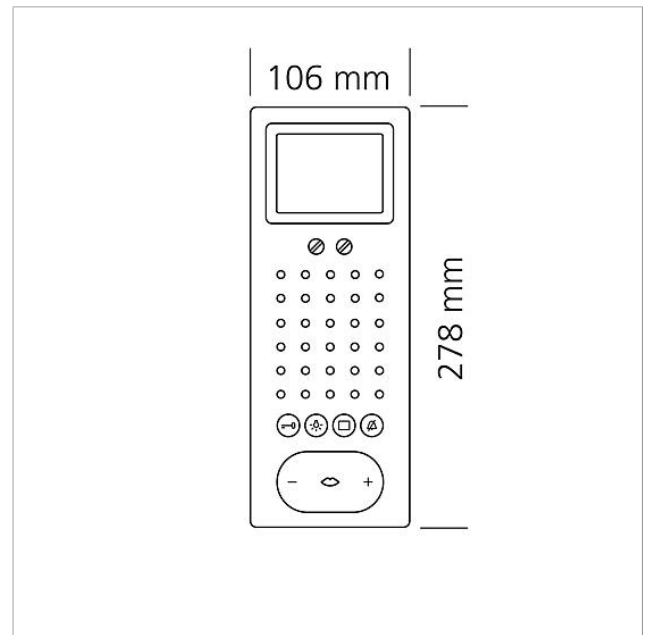

Bus-handsfree telefoon
standaard met
kleurenmonitor
BFSV 850-03 E/W

200044603

Pagina 3