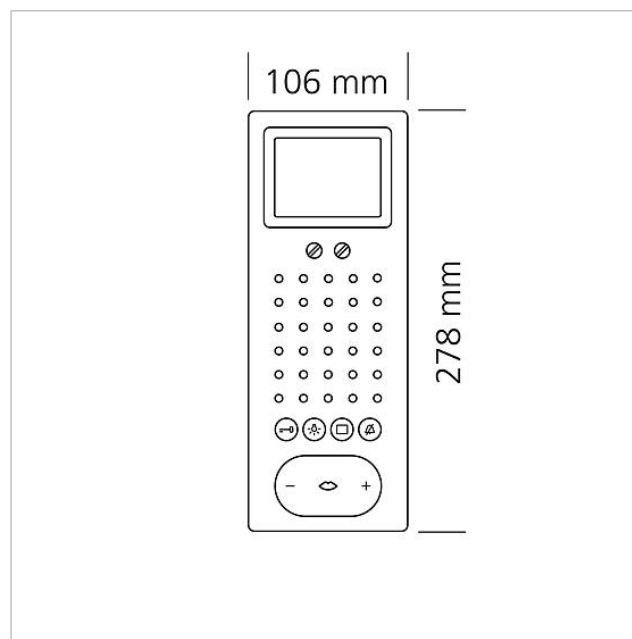

Bus-handsfree telefoon
standaard met
kleurenmonitor
BFSV 850-03 E/W

200044603

Pagina 3