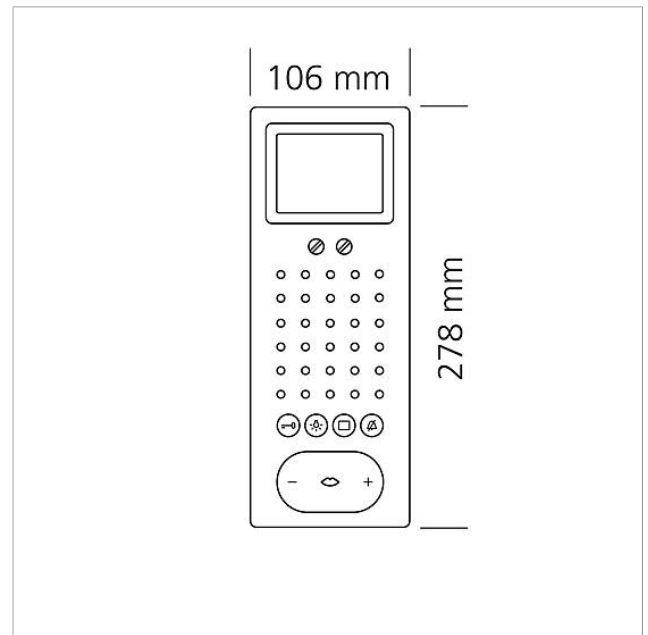

Zeichnungen / Montage