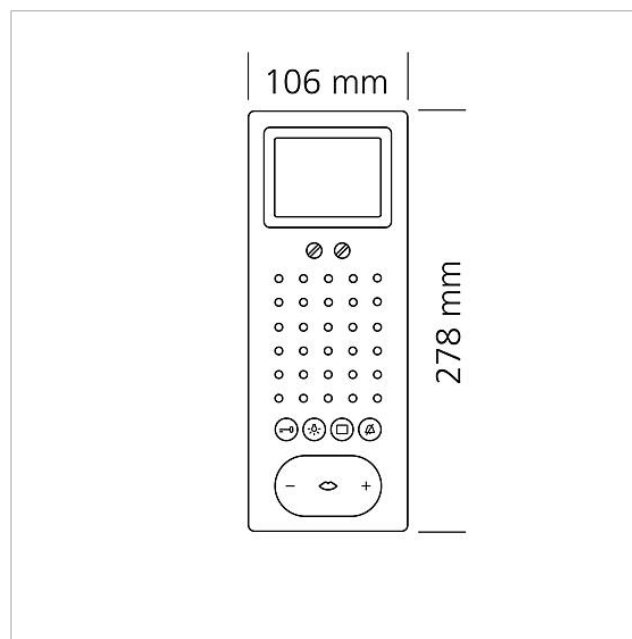

Bus-handsfree telefoon
standaard met
kleurenmonitor
BFSV 850-03 A/W

200044602

Pagina 3