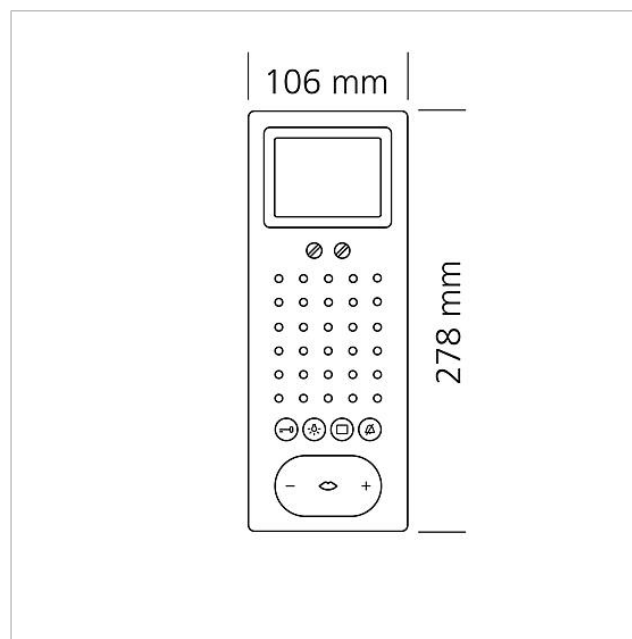

Højtalende standard-
bustelefon med
farvemonitor
BFSV 850-03 A/W

200044602

Side 3