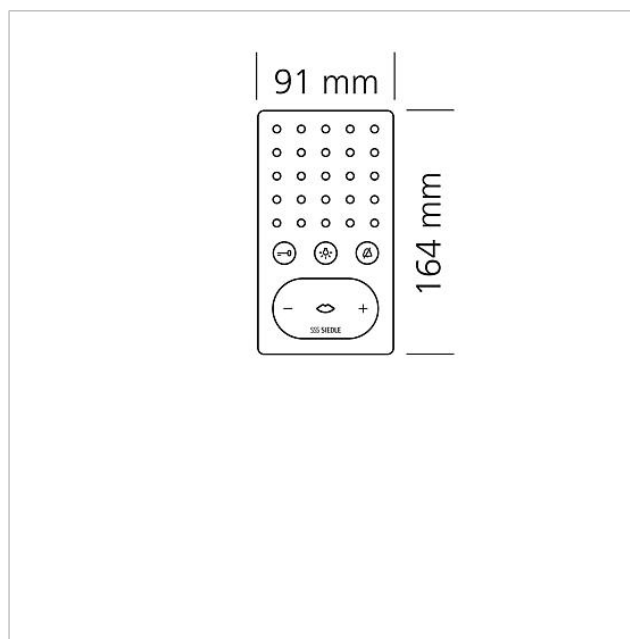

Højtalende standard-
bustelefon
BFS 850-02 A/W

200044597

Side 3