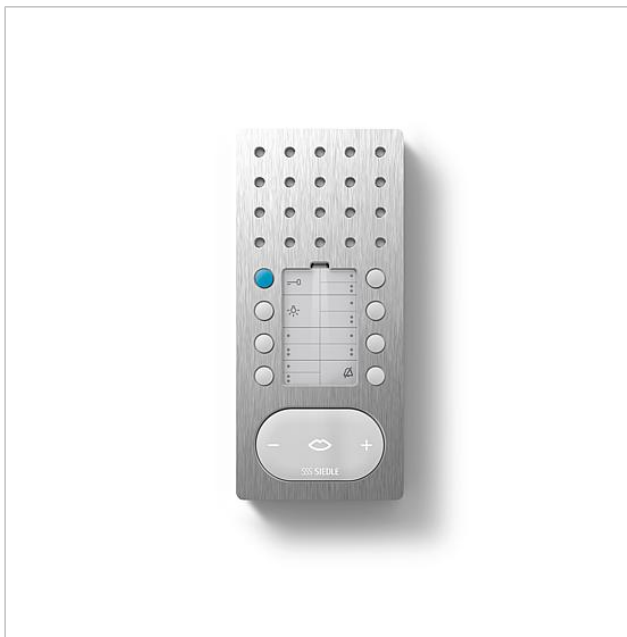

Bus-handsfree telefoon
Comfort Intercom
BFC 850-01 E/W

200044591

Pagina 3