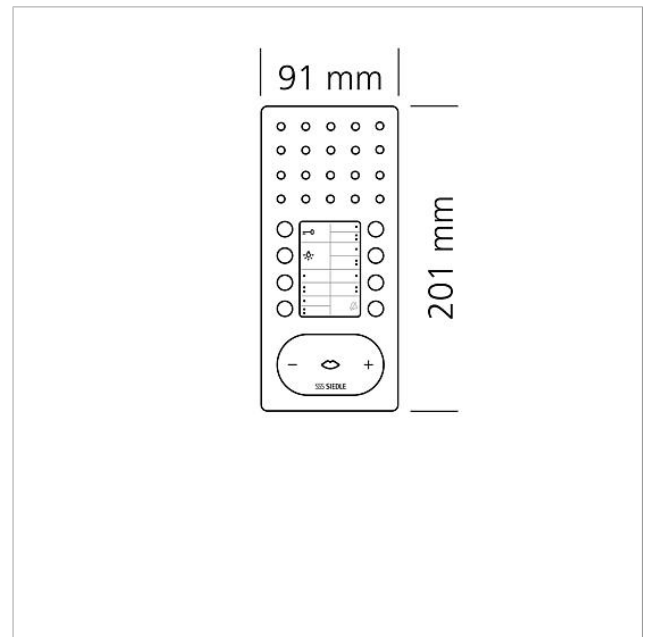

Bus-handsfree telefoon
Comfort Intercom
BFC 850-01 E/W

200044591

Pagina 3