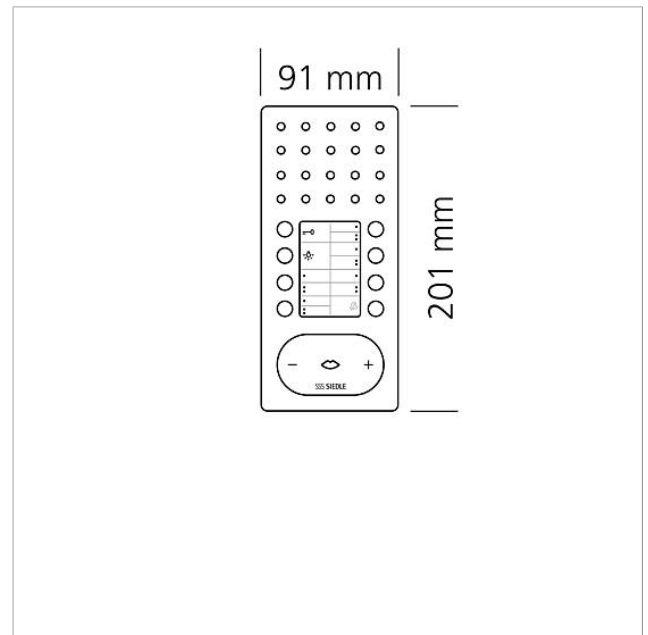

Bus-handsfree telefoon
Comfort Intercom
BFC 850-01 E/W

200044591

Pagina 3