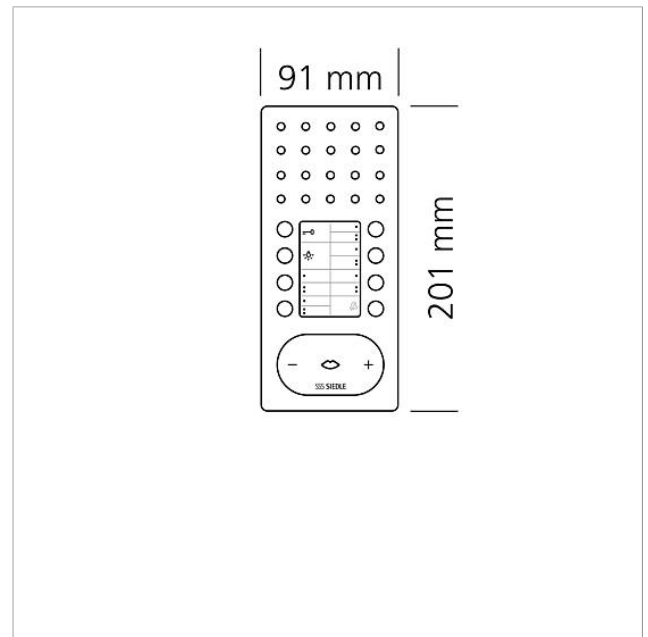

Citofono vivavoce bus
comfort Intercom
BFC 850-01 E/W

200044591

Pagina 3