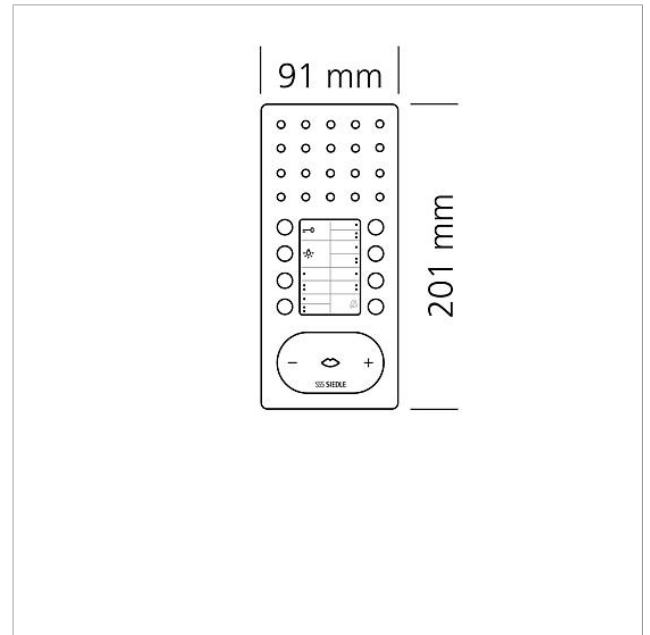

Højtalende bustelefon
Comfort Intercom
BFC 850-01 E/W

200044591

Side 3