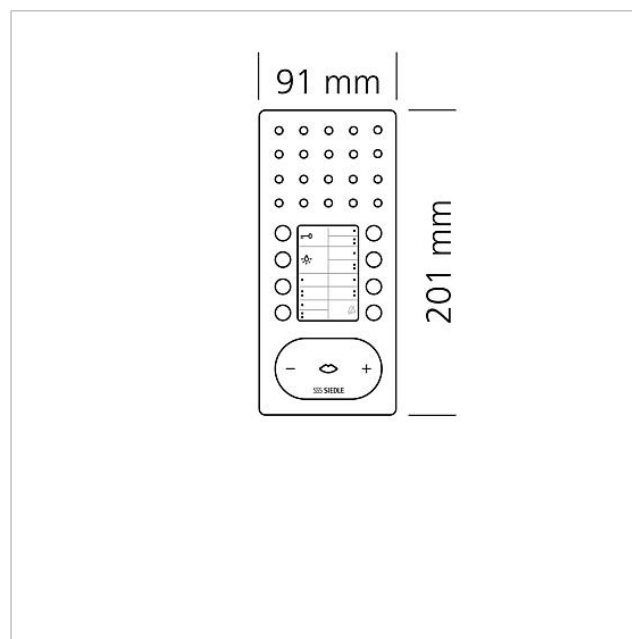

Højtalende bustelefon
Comfort Intercom
BFC 850-01 E/W

200044591

Side 3