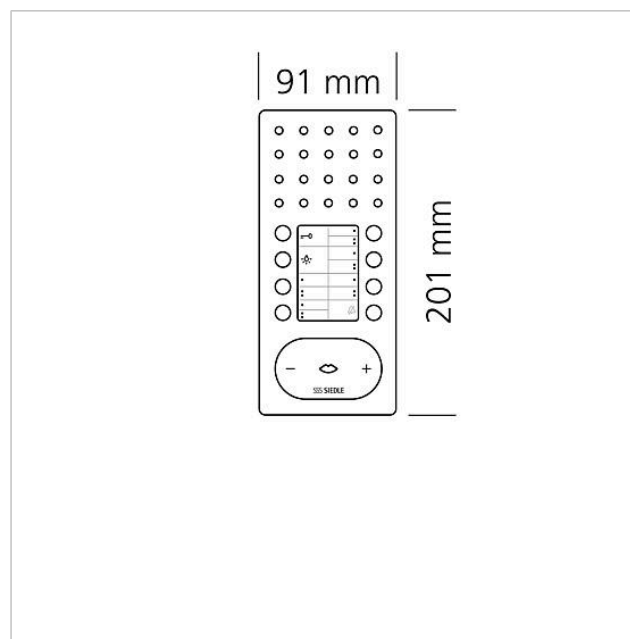

Buss-svarsapparat
Comfort Intercom
BFC 850-0 SH/W

200044590

Sida 3