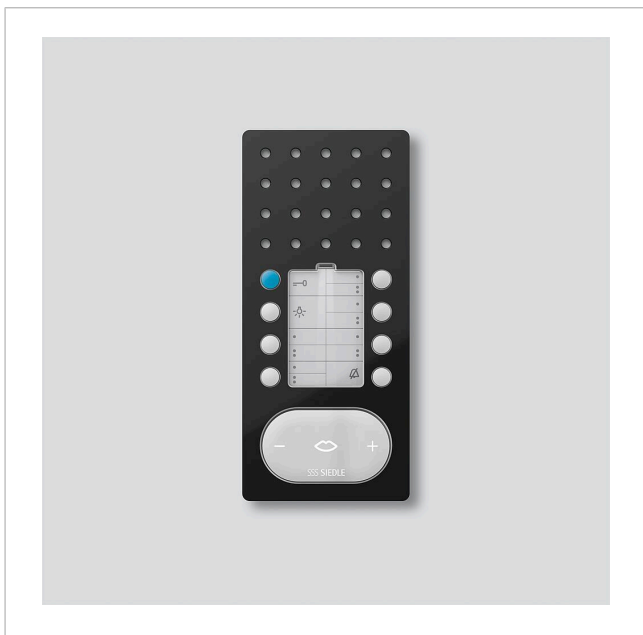

Buss-svarsapparat  
Comfort Intercom  
BFC 850-0 SH/W

200044590-00

## Produktbeskrivning

Högtalande svarsapparat Comfort Intercom för Siedle In-Home-bussen.

Med funktionerna anropa, tala, öppna dörren, ljus, våningsplansanrop, kopplings-/styrfunktioner och intern kommunikation.

Egenskaper:

- Integrerad avlyssningsspärr
- Signalavstängning med statusindikering
- Parallellkoppling av 4 högtalande buss-telefoner Comfort (från den tredje apparaten krävs PRI 602-... USB och ZBVG 650-... för programmeringen)
- Anropsdifferentiering för våningsplansanrop, 2 dörranrop och internanrop
- Programmera återuppringning
- Anropsgenerator med 11 tonföljder, inkl. gonggong
- Ljudstyrkan för anropet kan ställas in i 5 steg till max. 83 dB(A)
- Dörröppnar-/ljusfunktion finns alltid till hands via buss-ledare
- Det är alltid möjligt att koppla in en dörr
- 8 lysdioder för indikering (t.ex. öppen dörr)
- 8 funktionsknappar, 7 kan programmeras fritt och beläggas dubbelt. Knapparnas funktion kan tilldelas valfritt utan extra installation och kan utlösas via buss-ledare, för t.ex. interntelefoni
- Mottagning av dörranrop
- Stor knapp (som tal-/styrknapp)
- Bottenplatta med anslutningklämmor, kan installeras i förväg
- Tillbehör parallellkoppling ZPSF 850-..., för att parallellt kunna koppla in ytterligare max. 4 högtalande buss-telefoner, kan installeras vid senare tillfälle.
- Tillbehöret anknypningsrelä ZARF 850-... kan installeras vid senare tillfälle
- Med bordstillbehöret ZTS 800-... kan den användas som bordsapparat
- Vidarebefordran av anrop
- Gruppmeddelande
- Automatisk mottagning av samtal vid internt anrop
- DoorMatic