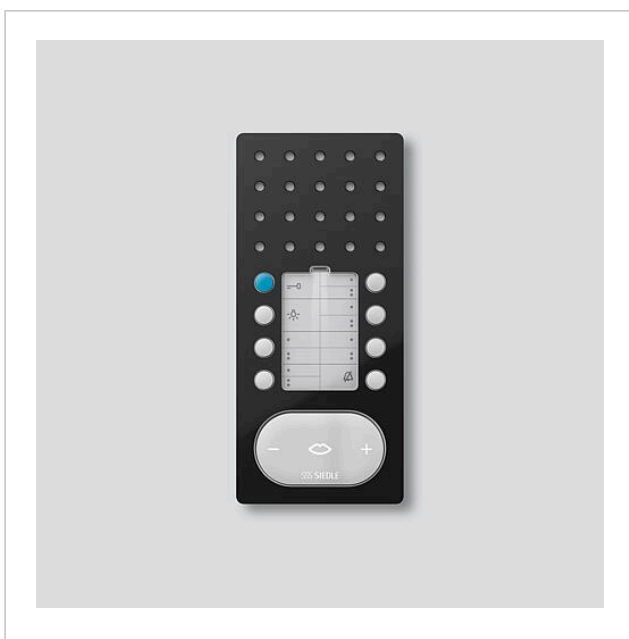

Buss-svarsapparat
Comfort Intercom
BFC 850-0 SH/W

200044590

Sida 3