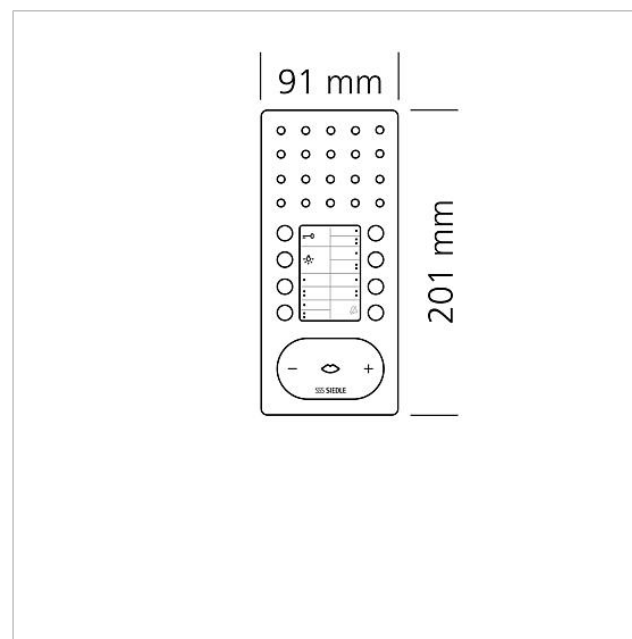

Bus-handsfree telefoon
Comfort Intercom
BFC 850-0 SH/W

200044590

Pagina 3