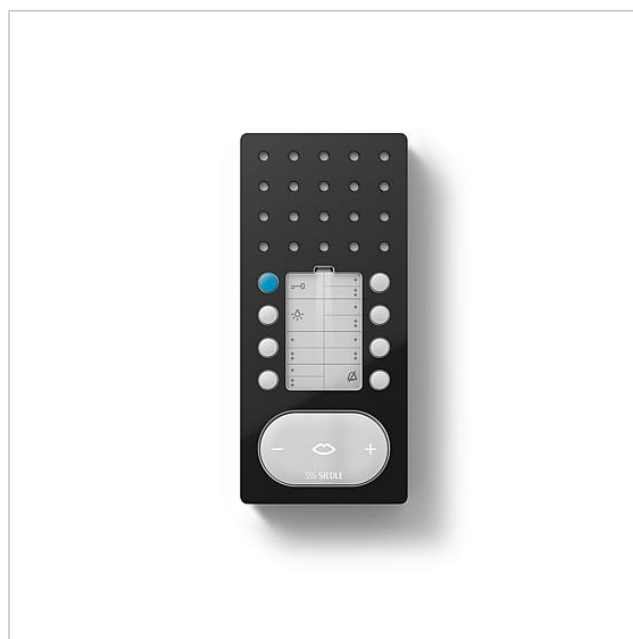

Bus-handsfree telefoon
Comfort Intercom
BFC 850-0 SH/W

200044590

Pagina 3