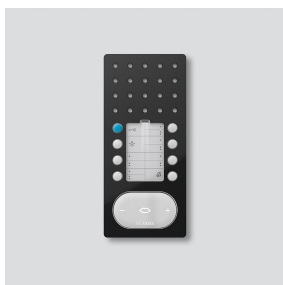

Bus-handsfree telefoon
Comfort Intercom
BFC 850-0 SH/W

200044590

Pagina 4

BFC 850-0 Bus-handsfree telefoon Comfort Intercom	Productinformatie	1,5 MB	downloaden
BFC 850-0 Bus-handsfree telefoon Comfort Intercom	Gebruikershandleiding	619 kB	downloaden
	Conformiteitsverklaring	140 kB	downloaden
	Extra informatie	420 kB	downloaden
	Beletteringservice	0 Bytes	downloaden