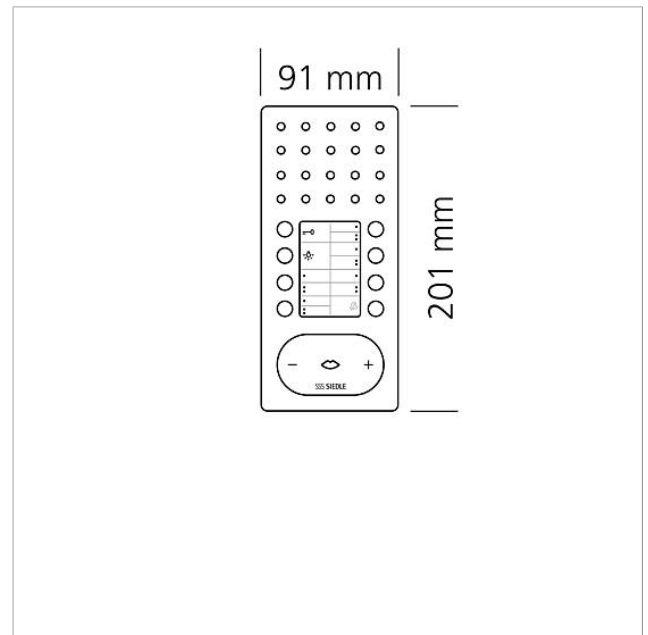

Bus-handsfree telefoon
Comfort Intercom
BFC 850-0 SH/W

200044590

Pagina 3