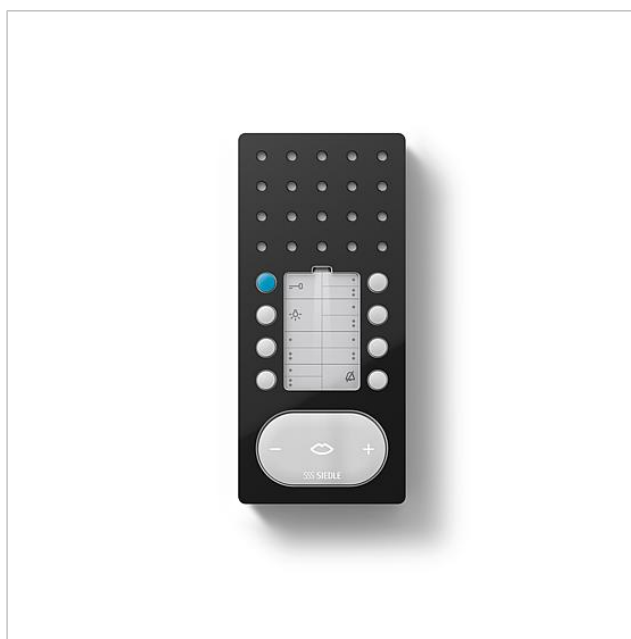

Citofono vivavoce bus
comfort Intercom
BFC 850-0 SH/W

200044590

Pagina 3