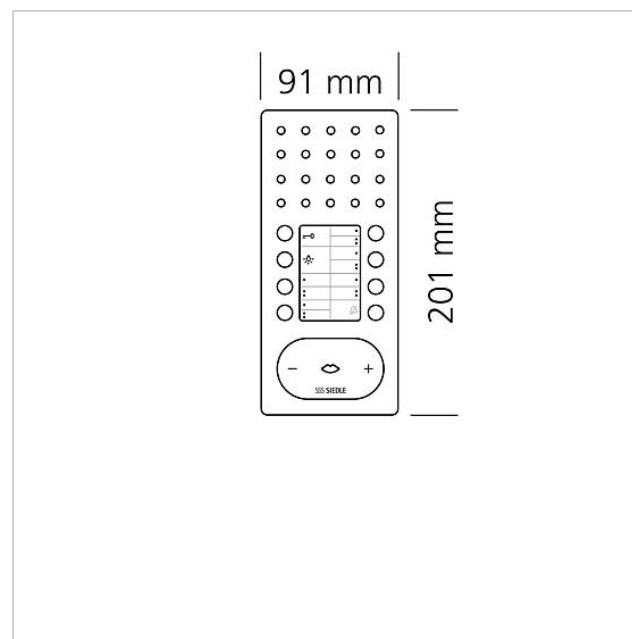

Citofono vivavoce bus
comfort Intercom
BFC 850-0 SH/W

200044590

Pagina 3