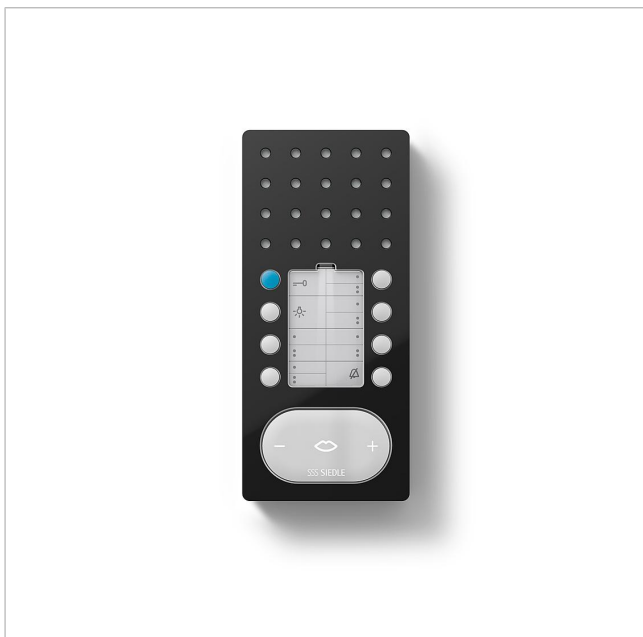

Citofono vivavoce bus
comfort Intercom
BFC 850-0 SH/W

200044590-00

Descrizione del prodotto

Citofono vivavoce bus comfort Intercom per il sistema Siedle In-Home-Bus.

Con le funzioni di chiamata, conversazione, apriporta, luce, chiamata dal piano, funzioni di commutazione/comando e comunicazione interna.

Prestazioni:

- Audiosegreto integrato
- Tacitazione di chiamata con indicatore di stato
- Collegamento in parallelo di 4 citofoni vivavoce bus comfort (a partire dal 3° apparecchio sono necessari l'interfaccia PRI 602-... USB e l'accessorio ZBVG 650-... per la programmazione)
- Tono differenziato per chiamata dal piano, 2 chiamate dal posto esterno e chiamata interna
- Impostazione della funzione di richiamata
- Generatore di chiamata con 11 sequenze di toni di chiamata, incl. gong
- Volume di chiamata regolabile in 5 livelli fino a max. 83 dB(A)
- Funzione apriporta/comando luce sempre disponibile tramite i fili bus
- Attivazione del posto esterno sempre possibile
- 8 LED di indicazione (ad es. porta aperta)
- 8 tasti funzione, 7 liberamente programmabili e a doppia assegnazione Funzione dei tasti liberamente assegnabile e attivabile senza installazione supplementare tramite i fili bus, ad es. per telefonia interna
- Accettazione di chiamata dal posto esterno
- Tasto di ampia superficie (funge da tasto di conversazione/comando)
- Piastra base con morsetti di collegamento preinstallabile
- Accessorio di collegamento in parallelo ZPSF 850-... installabile a posteriori, per comandare in parallelo al massimo altri 4 citofoni vivavoce bus.
- Relè di commutazione accessorio ZARF 850-... installabile a posteriori
- Utilizzabile come apparecchio da tavolo con l'accessorio da tavolo ZTS 800-...
- Trasferimento di chiamata
- Annuncio collettivo
- Accettazione automatica della conversazione in caso di chiamata interna
- Apriporta automatico