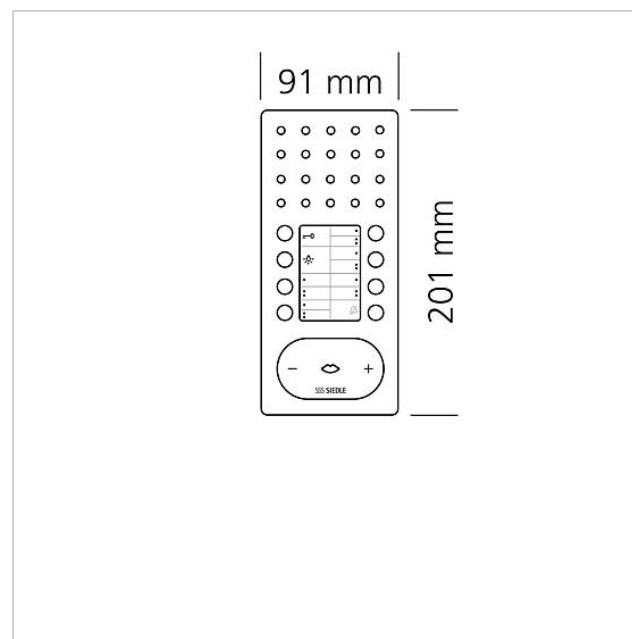

Højtalende bustelefon
Comfort Intercom
BFC 850-0 SH/W

200044590

Side 3