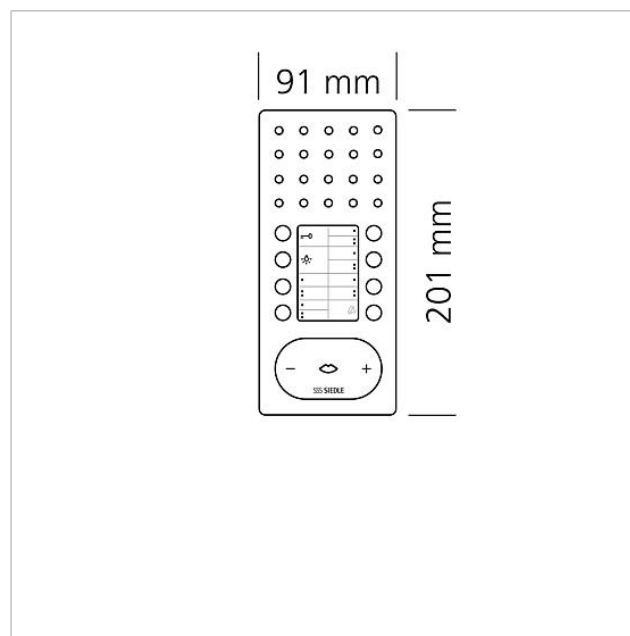

Højtalende bustelefon
Comfort Intercom
BFC 850-0 SH/W

200044590

Side 3