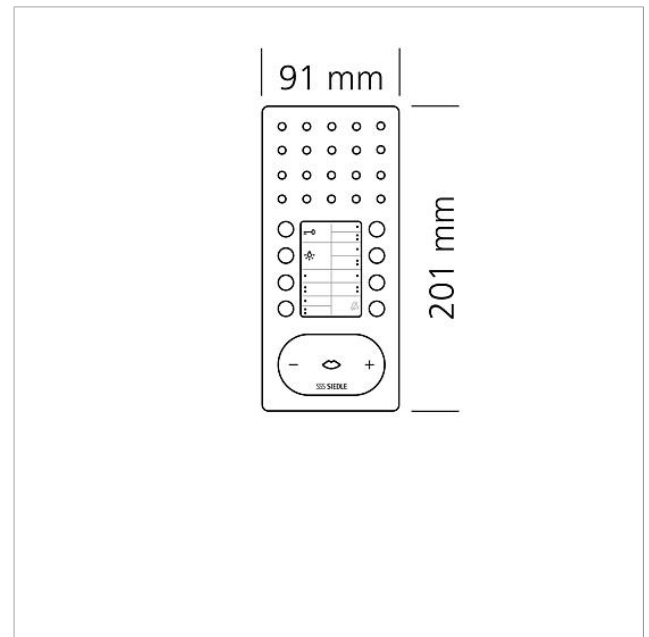

Bus-handsfree telefoon
Comfort Intercom
BFC 850-0 A/W

200044587

Pagina 3