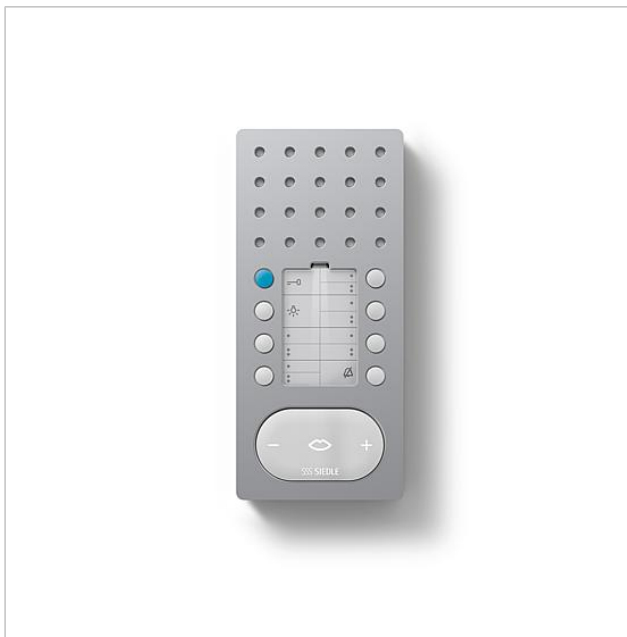

Bus-handsfree telefoon
Comfort Intercom
BFC 850-0 A/W

200044587

Pagina 3