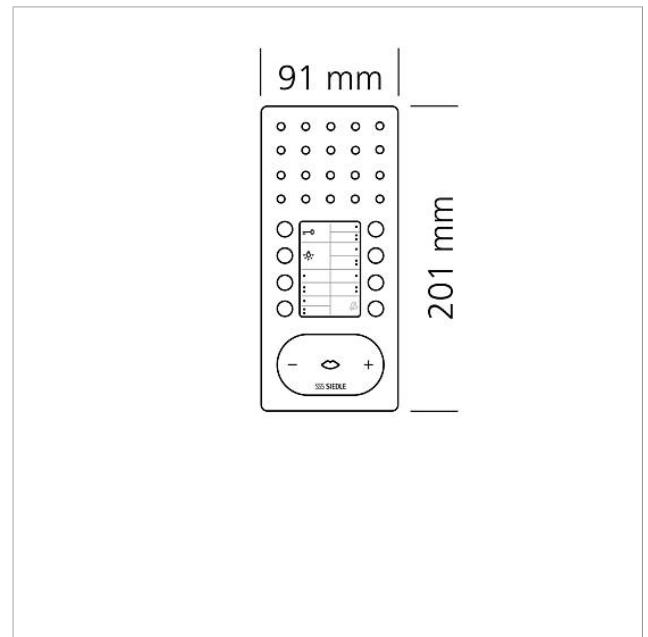

Bus-handsfree telefoon
Comfort Intercom
BFC 850-0 A/W

200044587

Pagina 3