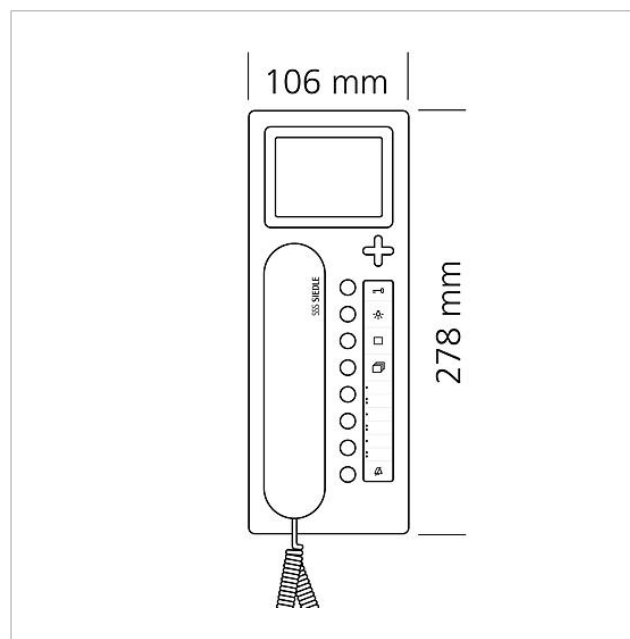

Caractéristiques techniques

Tension d'entrée :	PoE selon 802.3af
Température ambiante :	+5 °C à +40 °C
Dimensions (mm) l x H x P :	106 x 278 x 51

Informations articles

Référence	Désignation	Couleur / Finition	GC (groupe de condition)	Code article
AHTV 870-0 SH/W	Access Combiné intérieur vidéo	Noir-brillant/blanc	F	200044586-00

Access Combiné
intérieur vidéo
AHTV 870-0 SH/W

200044586

Page 2

Pièces détachées

Référence	Désignation	Couleur / Finition	GC (groupe de condition)	Code article
BTC/BTCV 850-..., HTC/HTCV 811-..., HT/HTV 840-...	Vitre	Transparent	E	200029578-00
HT 811/840/850/870-... W	Poste avec cordon spiralé	Blanc	E	200029573-00

Access Combiné
intérieur vidéo
AHTV 870-0 SH/W

200044586

Page 3

Access Combiné
intérieur vidéo
AHTV 870-0 SH/W

200044586

Page 4

AHTV 870-0 Access Combiné intérieur vidéo	Information produit	1,4 MB	télécharger
AHT/AHTV 870-0 Access Combiné intérieur	Notice d'utilisation	3,9 MB	télécharger
AHT 870-..., AHTV 870-0	Déclaration de conformité	858 kB	télécharger
	Information complémentaire	140 kB	télécharger
	Service marquage	0 Bytes	télécharger