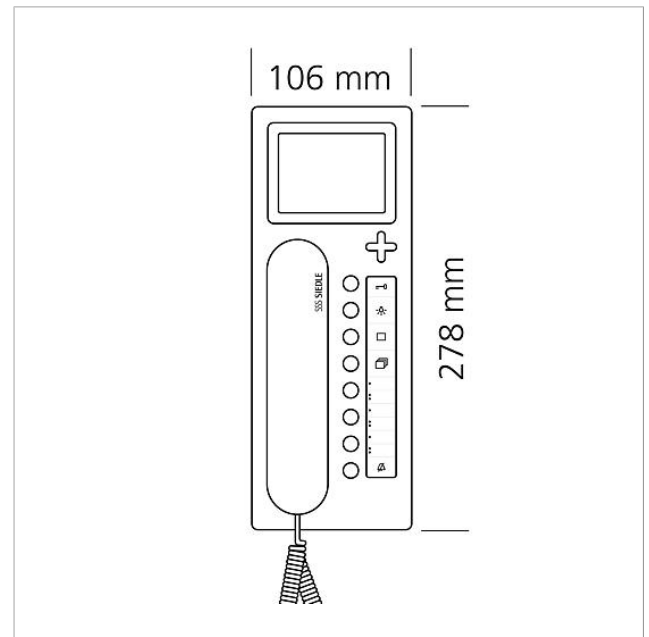

Caractéristiques techniques

| | |
|-----------------------------|-------------------|
| Tension d'entrée : | PoE selon 802.3af |
| Température ambiante : | +5 °C à +40 °C |
| Dimensions (mm) l x H x P : | 106 x 278 x 51 |

Access Combiné
intérieur vidéo
AHTV 870-0 E/W

200044583

Page 2

Pièces détachées

| Référence | Désignation | Couleur / Finition | GC (groupe de condition) | Code article |
|---|---------------------------|--------------------|--------------------------------|--------------|
| BTC/BTCV 850-..., HTC/HTCV 811-..., HT/HTV 840-... | Vitre | Transparent | E | 200029578-00 |
| HT 811/840/850/870-... W | Poste avec cordon spiralé | Blanc | E | 200029573-00 |

Access Combiné
intérieur vidéo
AHTV 870-0 E/W

200044583

Page 3

Access Combiné
intérieur vidéo
AHTV 870-0 E/W

200044583

Page 4

| | | | |
|---|----------------------------|---------|-------------|
| AHTV 870-0 Access Combiné intérieur vidéo | Information produit | 1,4 MB | télécharger |
| AHT/AHTV 870-0 Access Combiné intérieur | Notice d'utilisation | 3,9 MB | télécharger |
| AHT 870-..., AHTV 870-0 | Déclaration de conformité | 858 kB | télécharger |
| | Information complémentaire | 140 kB | télécharger |
| | Service marquage | 0 Bytes | télécharger |