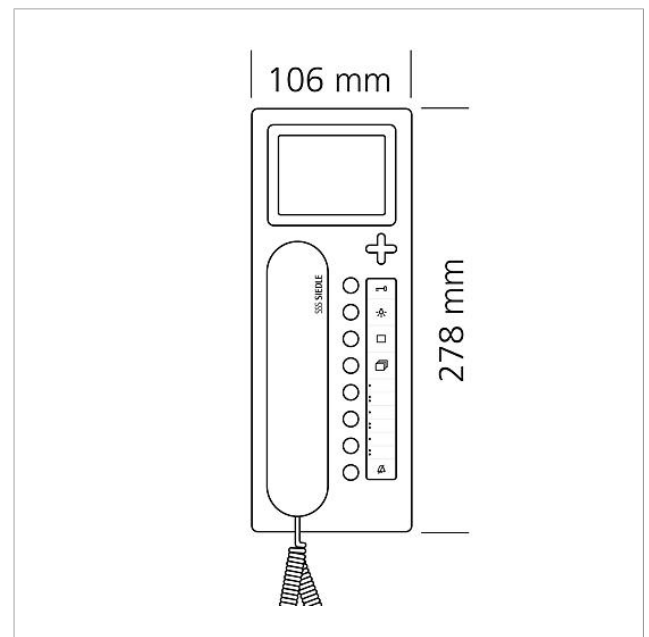

Access Haustelefon
Video
AHTV 870-0 E/W

200044583

Seite 3

Zeichnungen / Montage