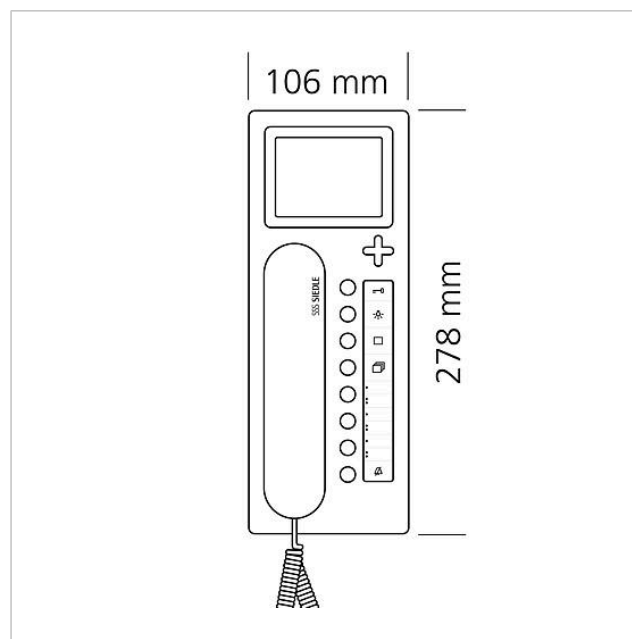

Access videovartelefon
AHTV 870-0 E/W

200044583

Side 3