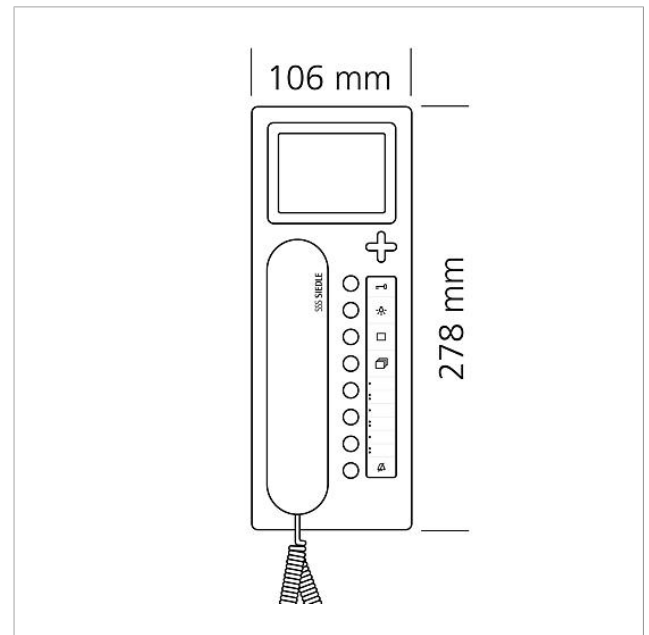

Access Combiné
intérieur vidéo
AHTV 870-0 A/W

200044582

Page 3