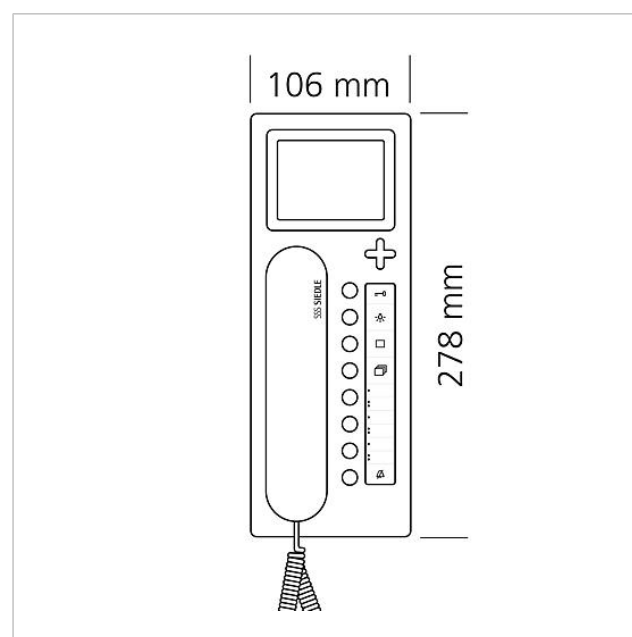

Access Combiné
intérieur vidéo
AHTV 870-0 A/W

200044582

Page 3