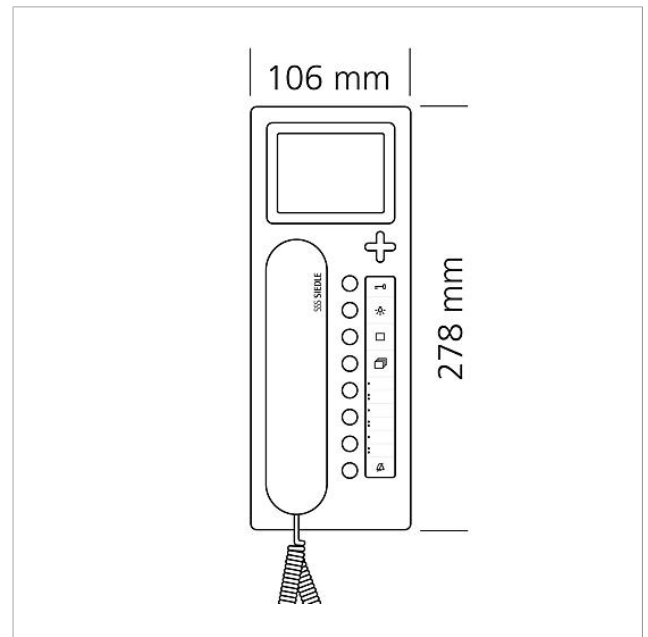

Access Haustelefon
Video
AHTV 870-0 AW

200044582

Seite 3

Zeichnungen / Montage