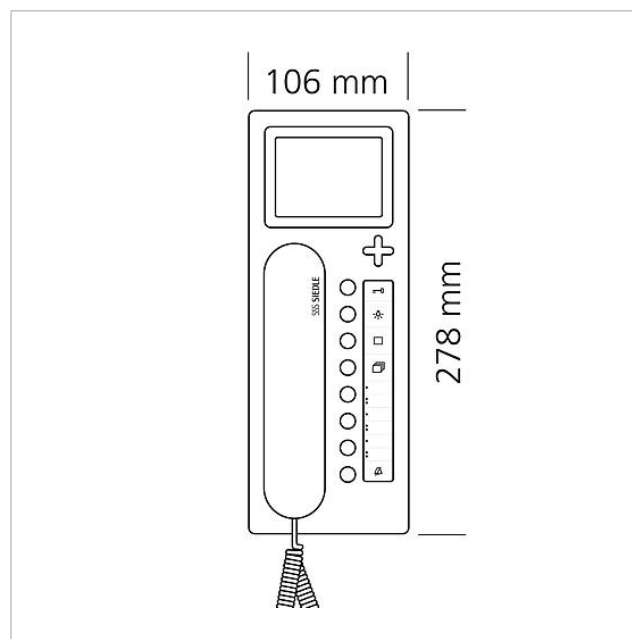

Access videovartelefon
AHTV 870-0 A/W

200044582

Side 3