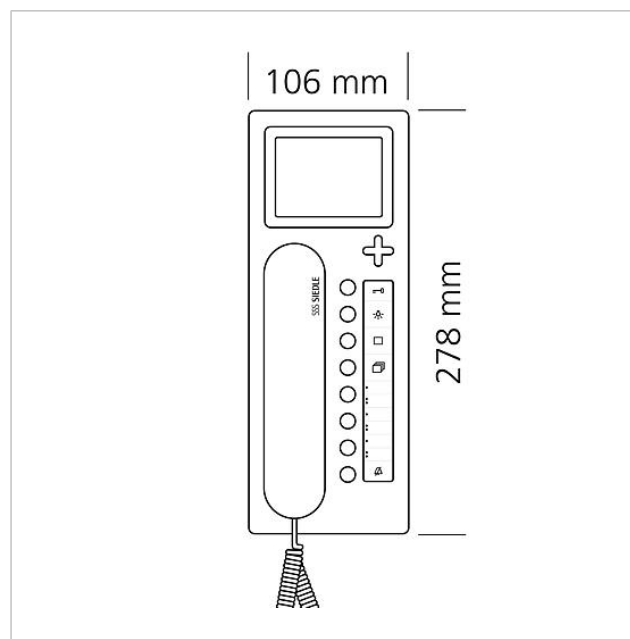

Access intercom
AHT 870-0 E/W

200044578

Pagina 3