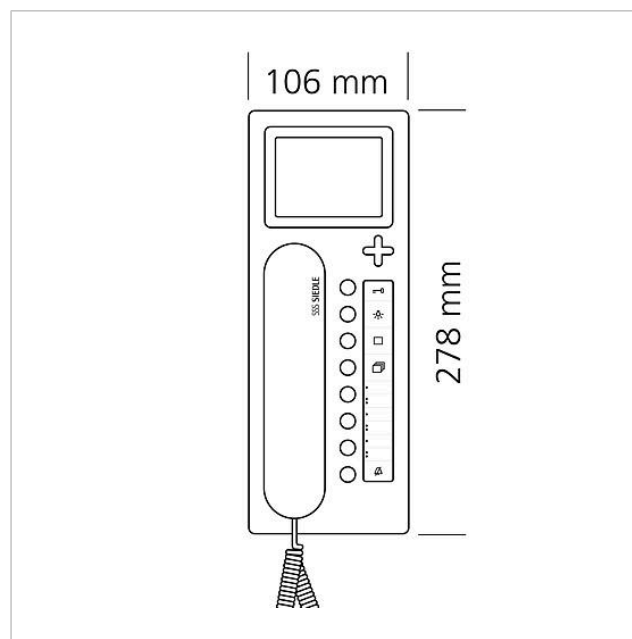

Access svartelefon
AHT 870-0 E/W

200044578

Side 3