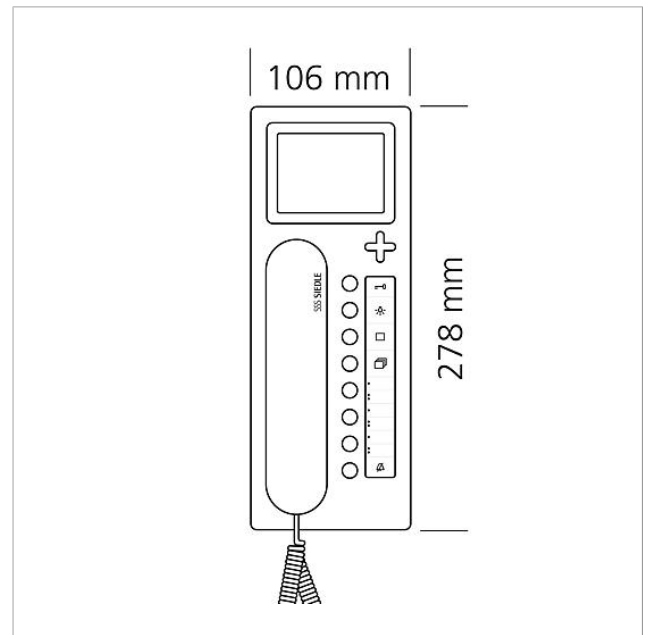

Citofono di sistema
Access
AHT 870-0 A/W

200044577

Pagina 3