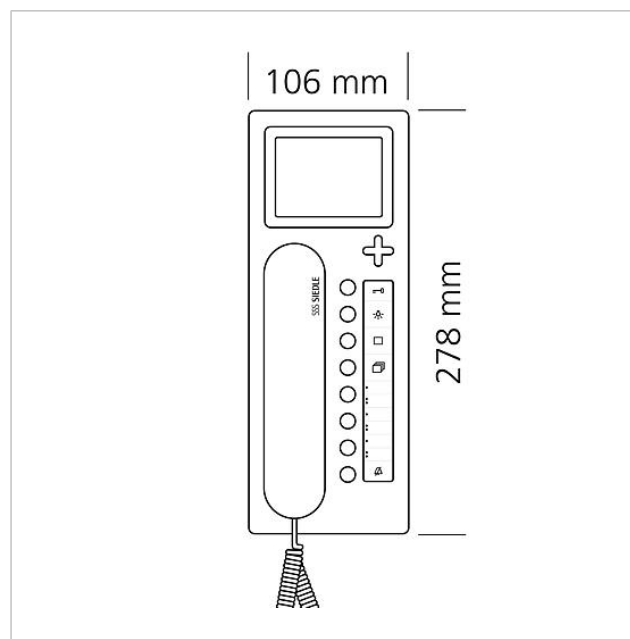

Access Combiné
intérieur
AHT 870-0 WH/W

200044457

Page 3