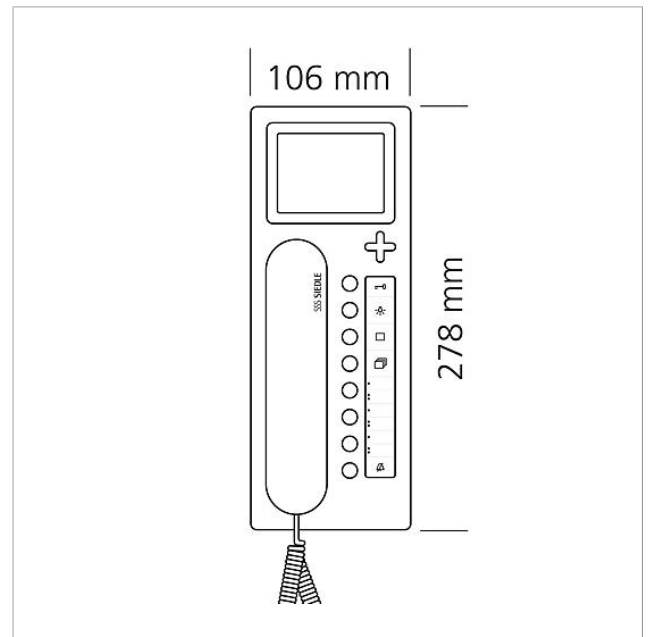

Zeichnungen / Montage