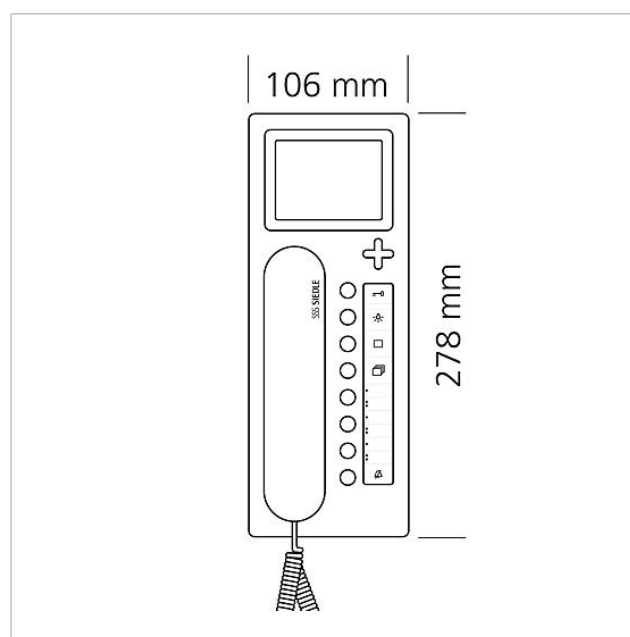

Access Combiné
intérieur
AHT 870-0 S

200044456

Page 3