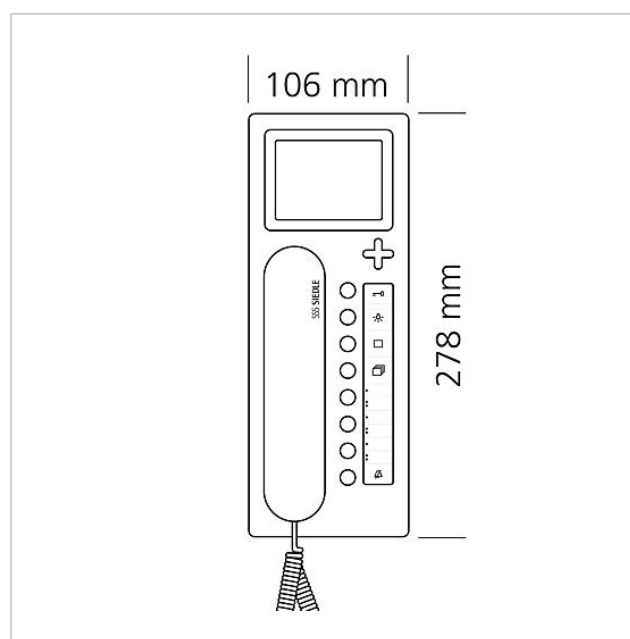

Access Combiné
intérieur
AHT 870-0 S

200044456

Page 3