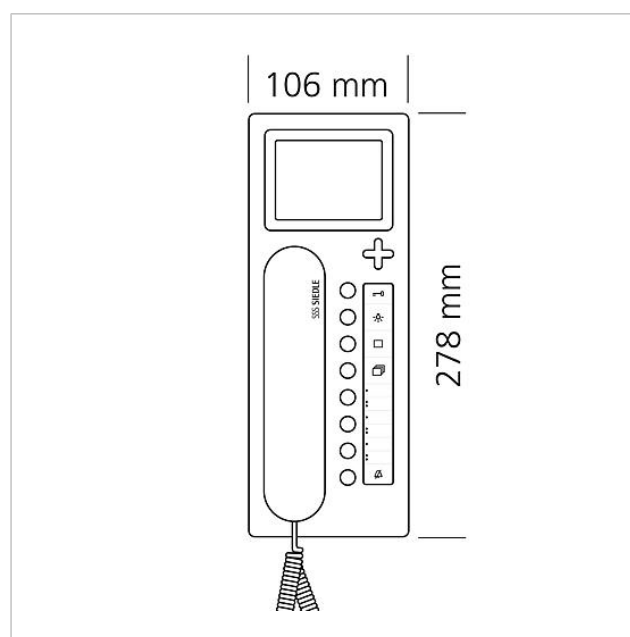

SSS SIEDLE

Access svartelefon
AHT 870-0 5

200044456

Side 3