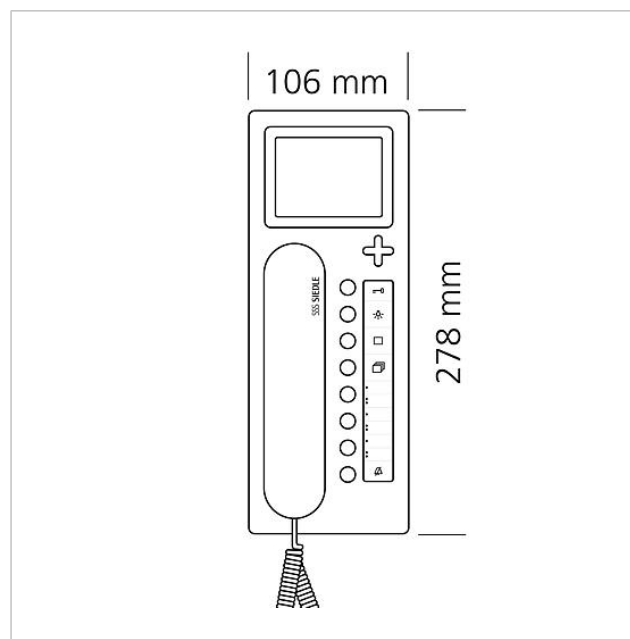

Access intercom video
AHTV 870-0 S

200044453

Pagina 3