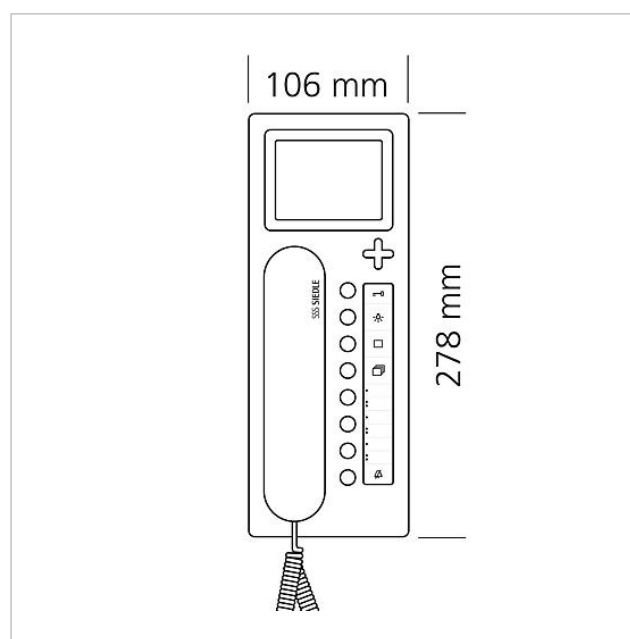

Access videovartelefon
AHTV 870-0 S

200044453

Side 3