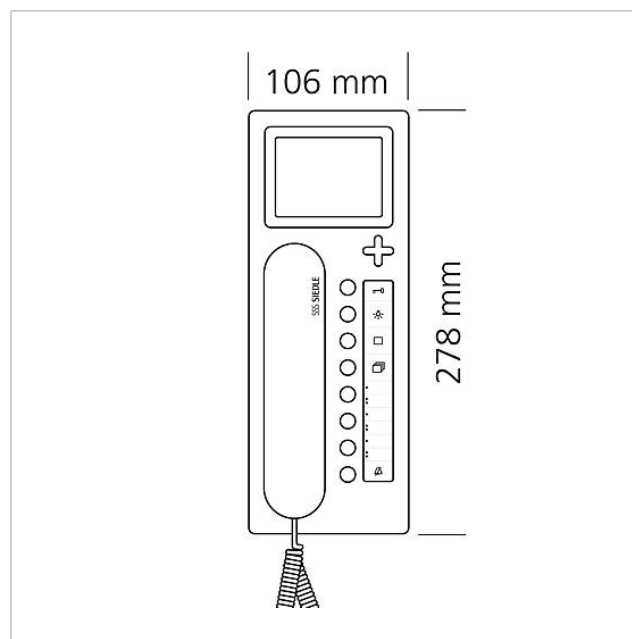

Access videovartelefon
AHTV 870-0 WH/W

200044452

Side 3