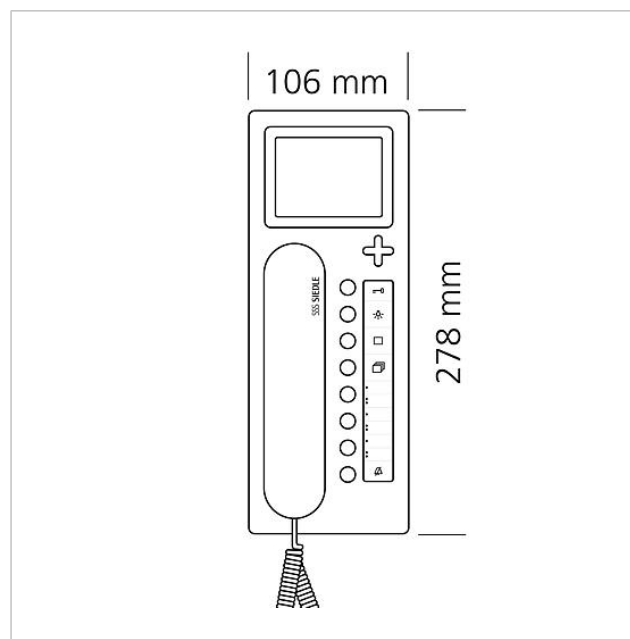

Bus-Telefoon Comfort
met kleurenmonitor
BTCV 850-03 S

200044448

Pagina 3