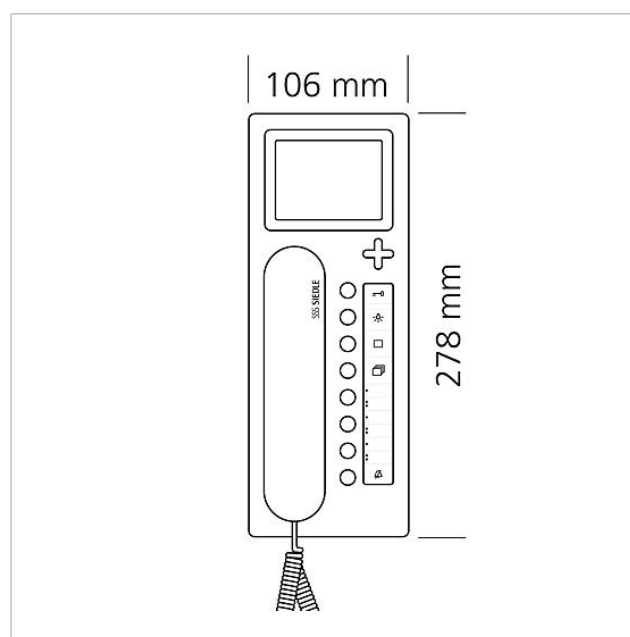

Poste bus confort avec
moniteur couleur
BTCV 850-03 S

200044448

Page 3