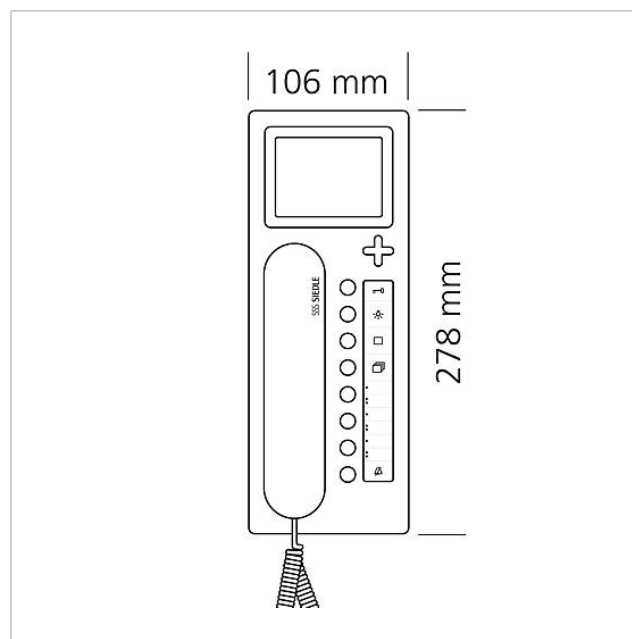

Comfort-bustelefon
med farvemonitor
BTCV 850-03 S

200044448

Side 3