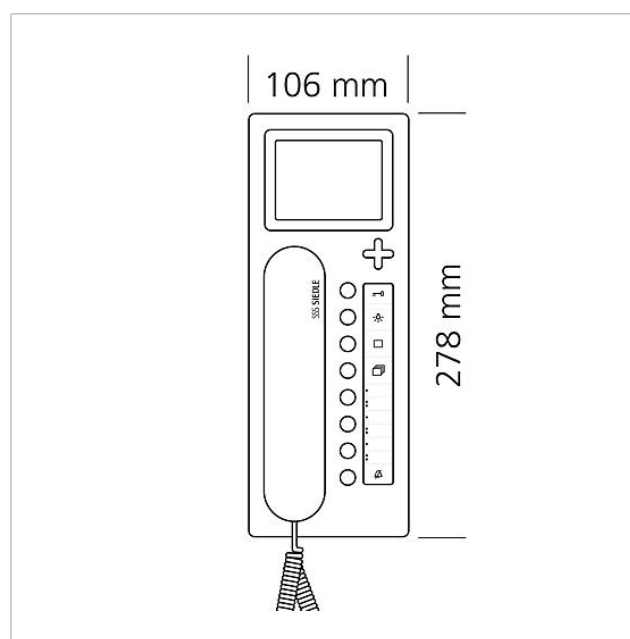

Comfort-bustelefon
med farvemonitor
BTCV 850-03 S

200044448

Side 3