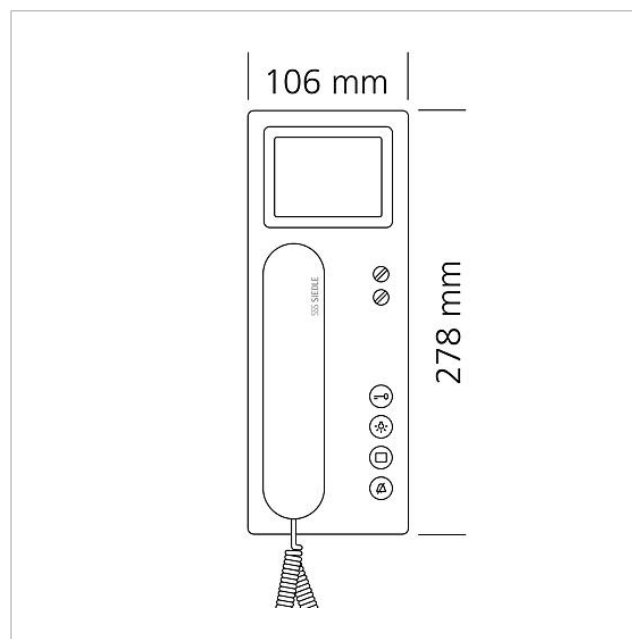

Bus-telefoon standaard
met kleurenmonitor
BTSV 850-03 S

200044447

Pagina 3