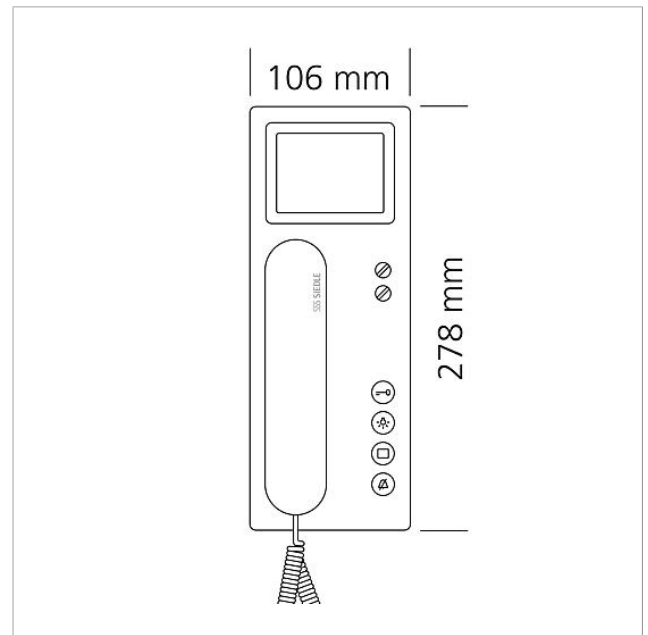

Citofono bus standard
con monitor a colori
BTSV 850-03 S

200044447

Pagina 3