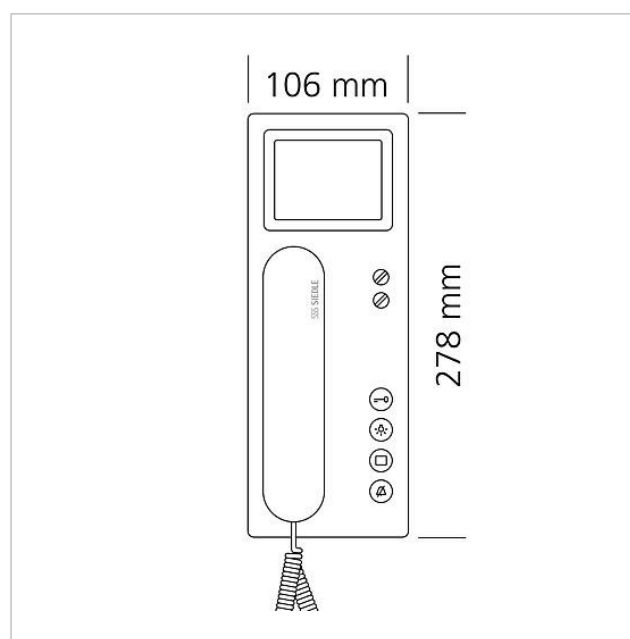

Poste bus standard avec
moniteur couleur
BTSV 850-03 S

200044447

Page 3