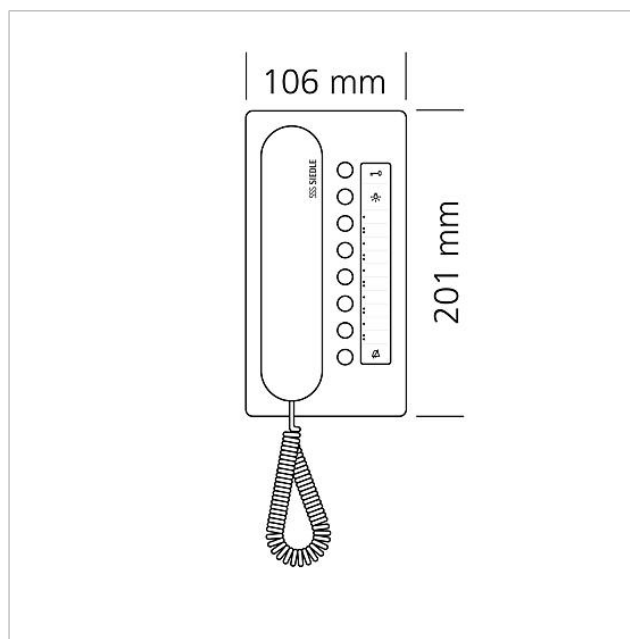

Buss-telefon Comfort
BTC 850-02 S

200044446

Sida 3