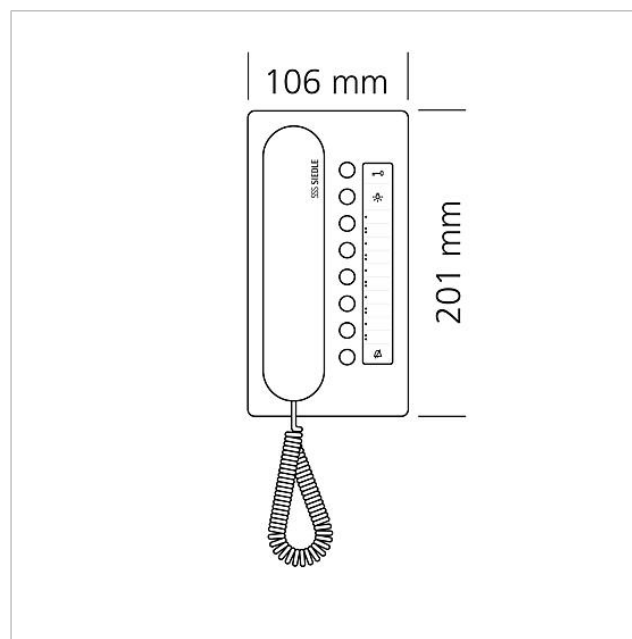

Poste pour bus confort
BTC 850-02 S

200044446

Page 3