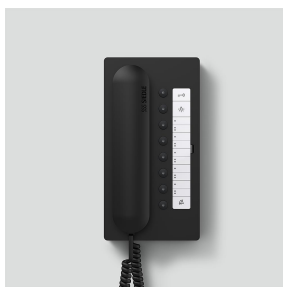

Poste pour bus confort  
BTC 850-02 S

200044446-00

## Description du produit

Poste bus confort pour le bus Siedle In-Home.

Avec les fonctions appeler, parler, ouvrir la porte, mettre la lumière, appel d'étage, fonctions commutation/ commande et communication interne.

## Pièces détachées

Référence	Désignation	Couleur / Finition	GC (groupe de condition)	Code article
BTC 850-...	Insert de marquage pour fonctions des touches	Blanc	E	200029575-00
BTC/BTCV 850-..., HTC/HTCV 811-..., HT/HTV 840-...	Vitre	Transparent	E	200029578-00
BTS/BTC/IQ BTS 850-...	Bornes de raccordement	Bleu	E	200029590-00
HT 811/840/850/870-... S	Poste avec cordon spiralé	Noir	E	200029894-00

Poste pour bus confort  
BTC 850-02 S

200044446

Page 3

Poste pour bus confort  
BTC 850-02 S

200044446

Page 4

---

BTC 850-02 Poste pour bus confort