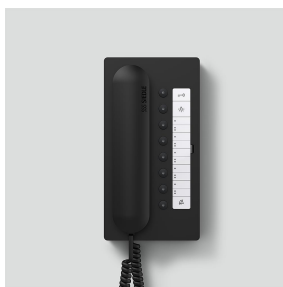

Poste pour bus confort
BTC 850-02 S

200044446

Page 3